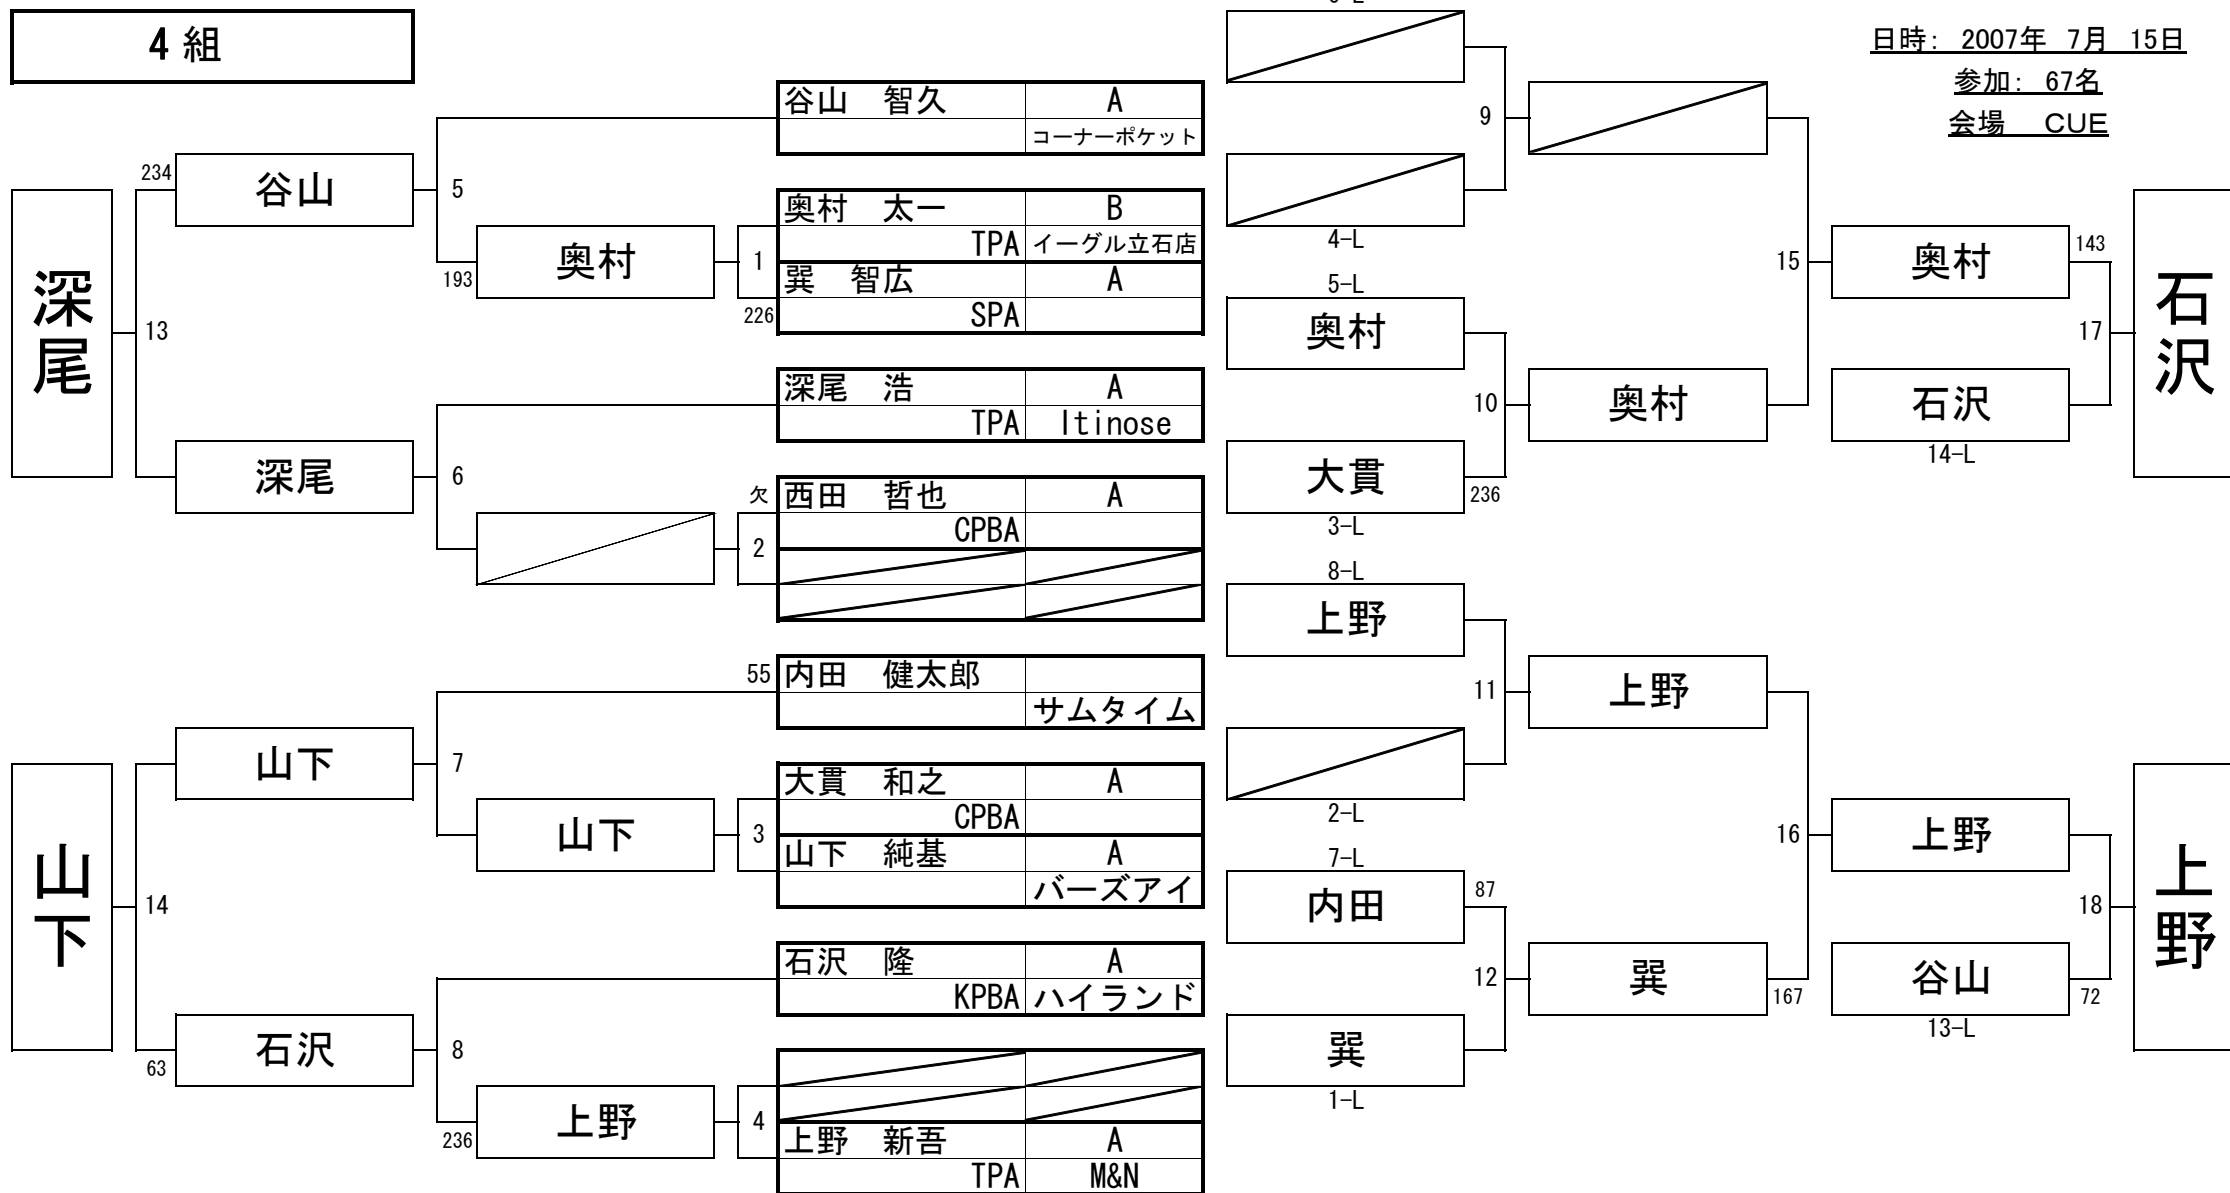

会場: CUE

第47期 名人戦 関東予選 C級戦

日時: 2007年 7月 15日

参加: 67名

会場 CUE

第47期 名人戦 B級戦

日時: 2007年 8月 5日

参加: 32名(シード4名)