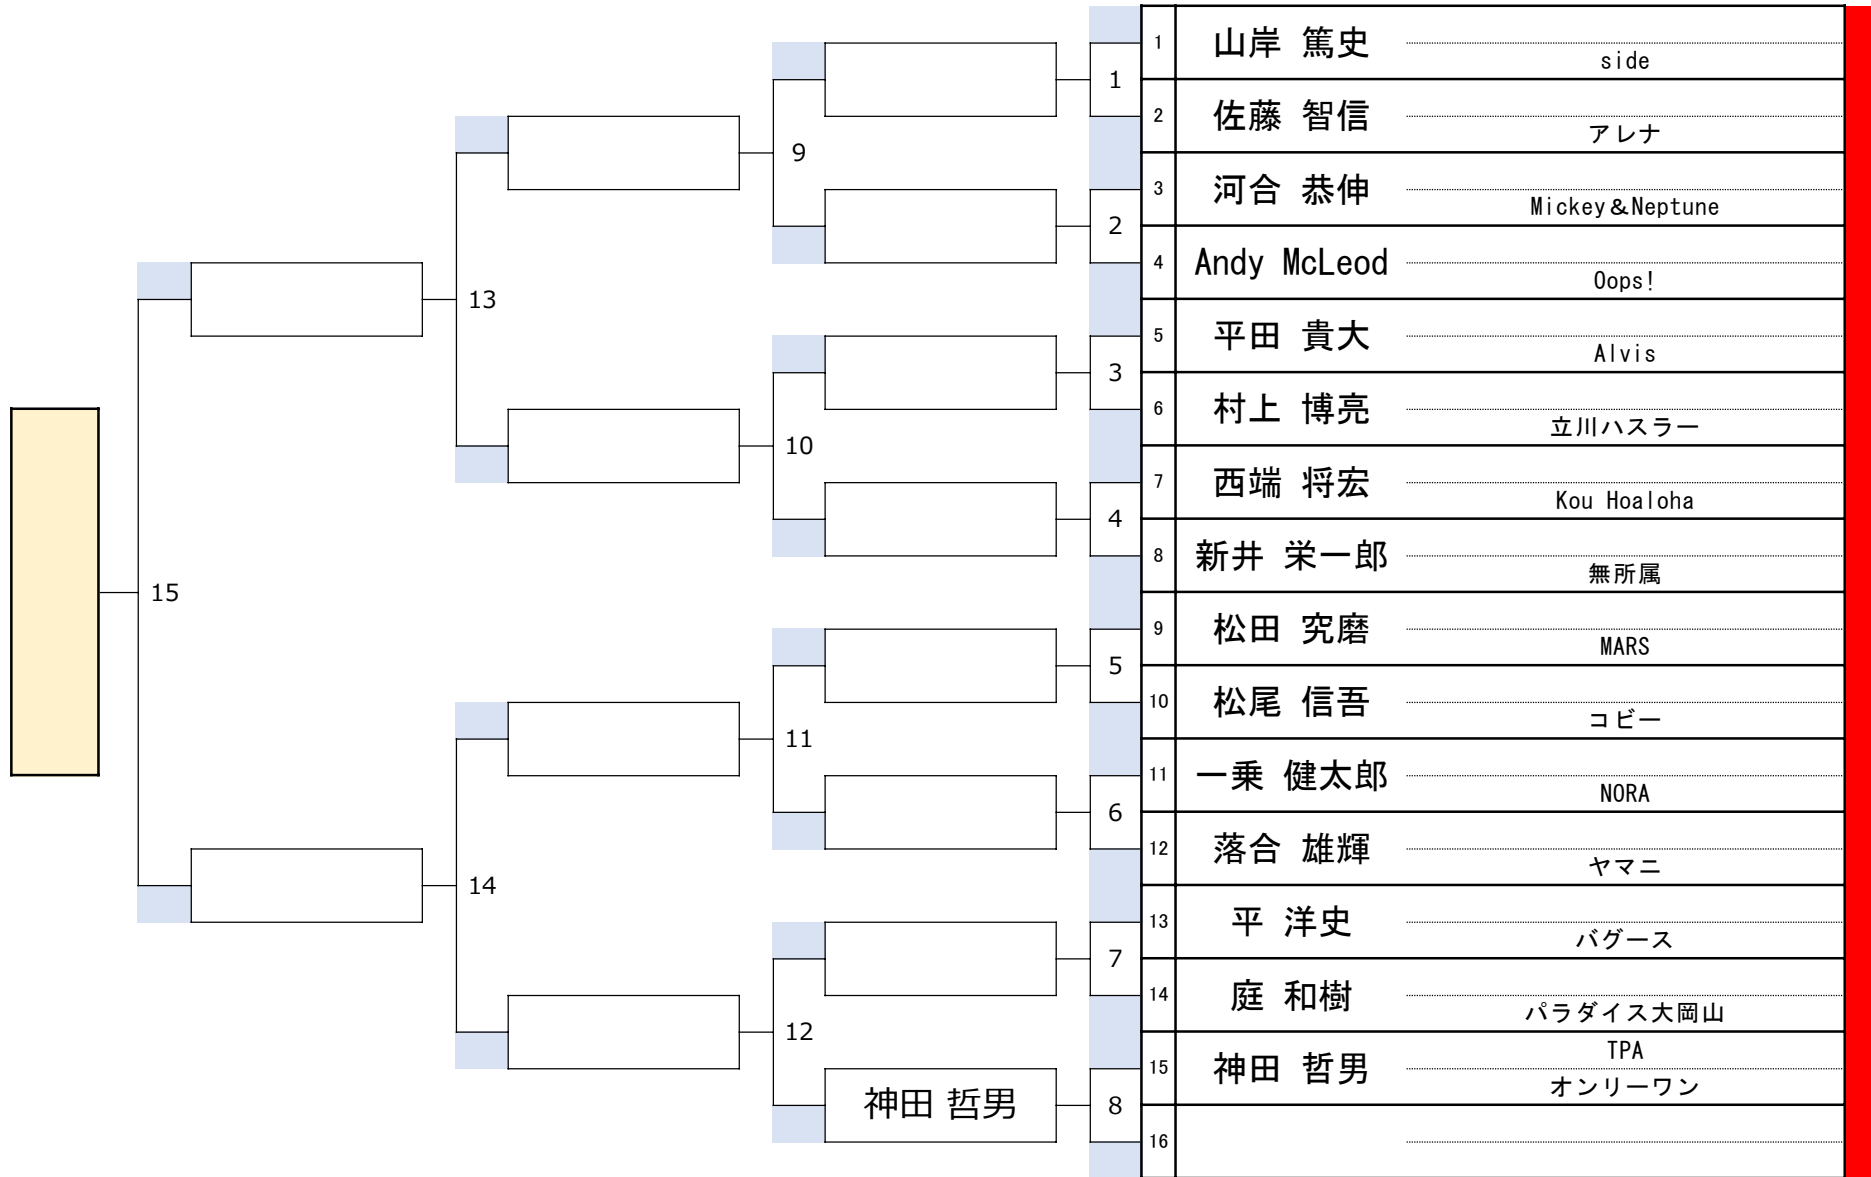

2025アマナイン東京予選 A級

3組

↓ 9:30-9:50集合