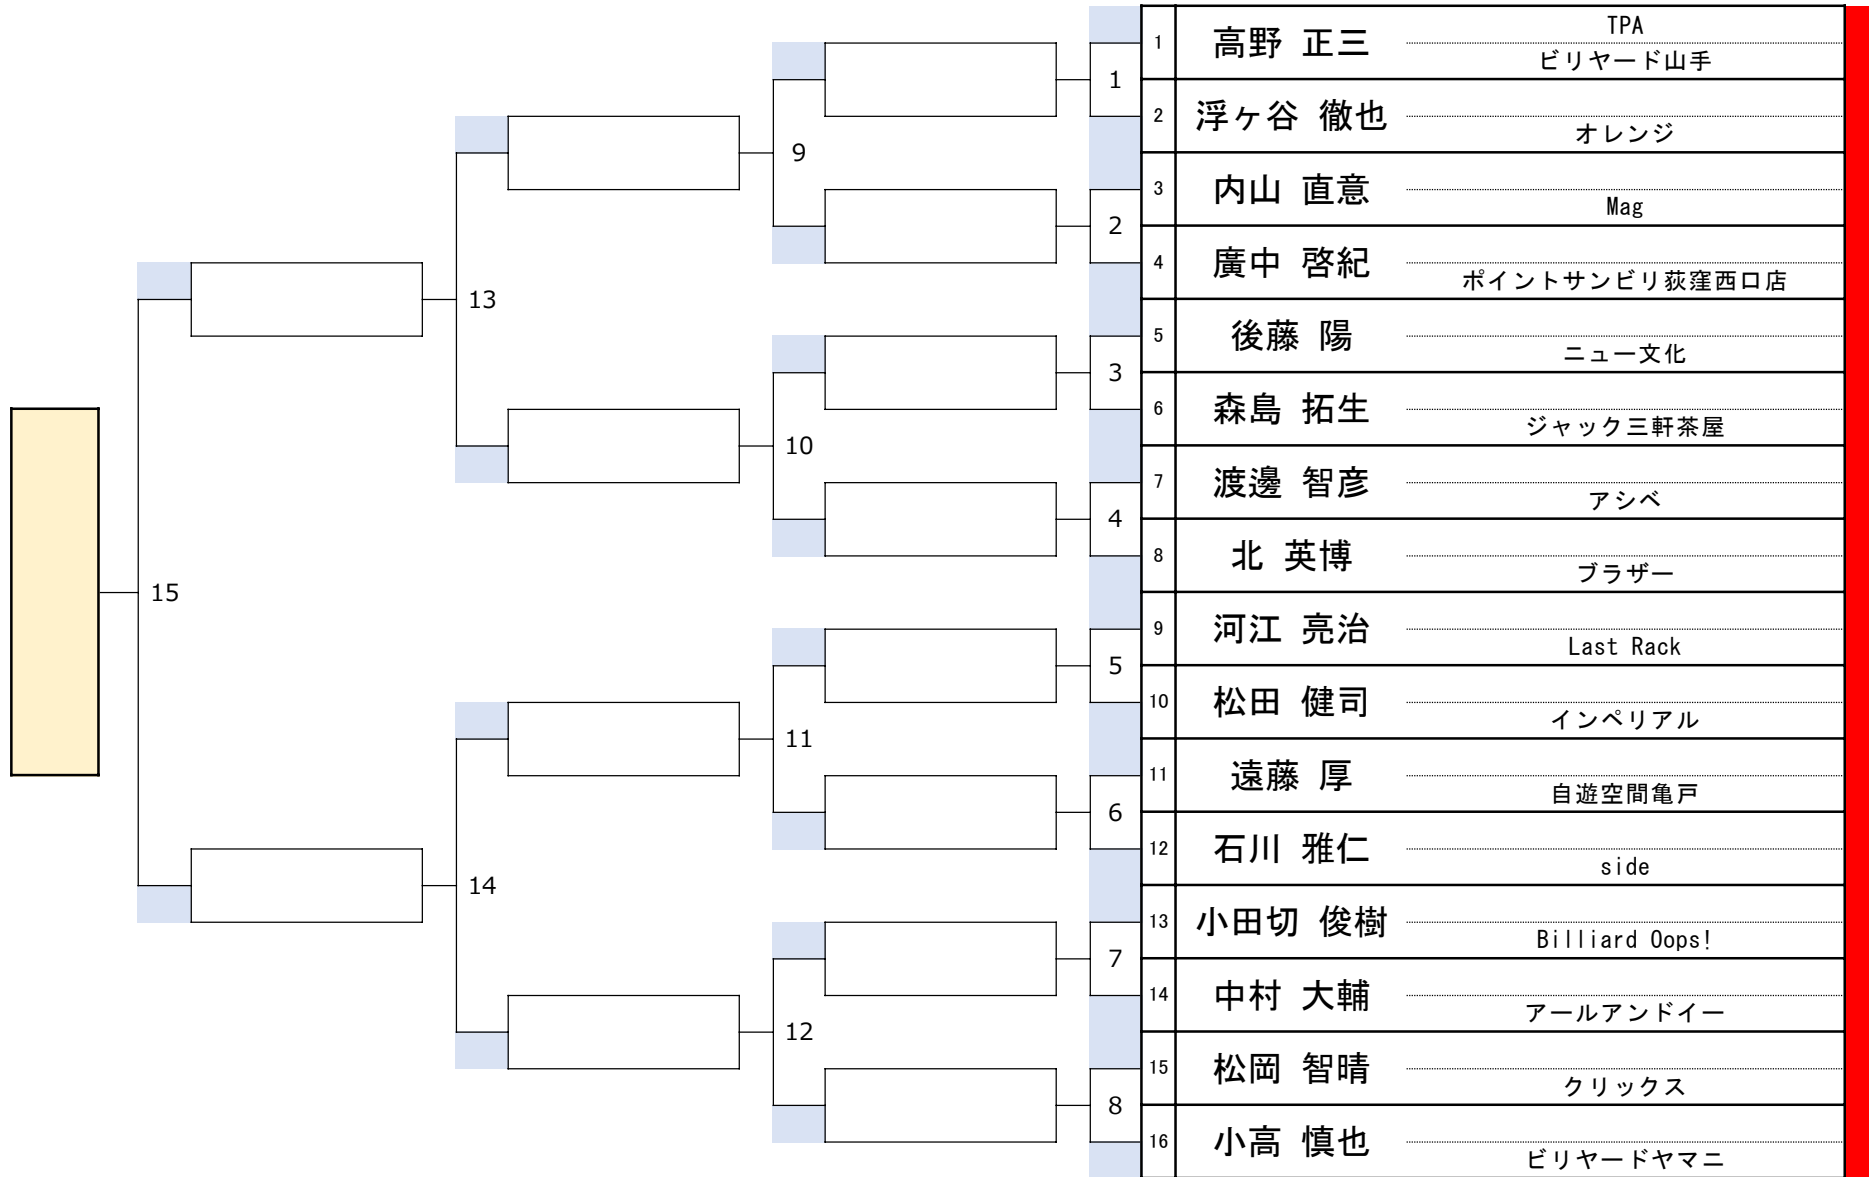

## 1組

↓9:30-9:50集合