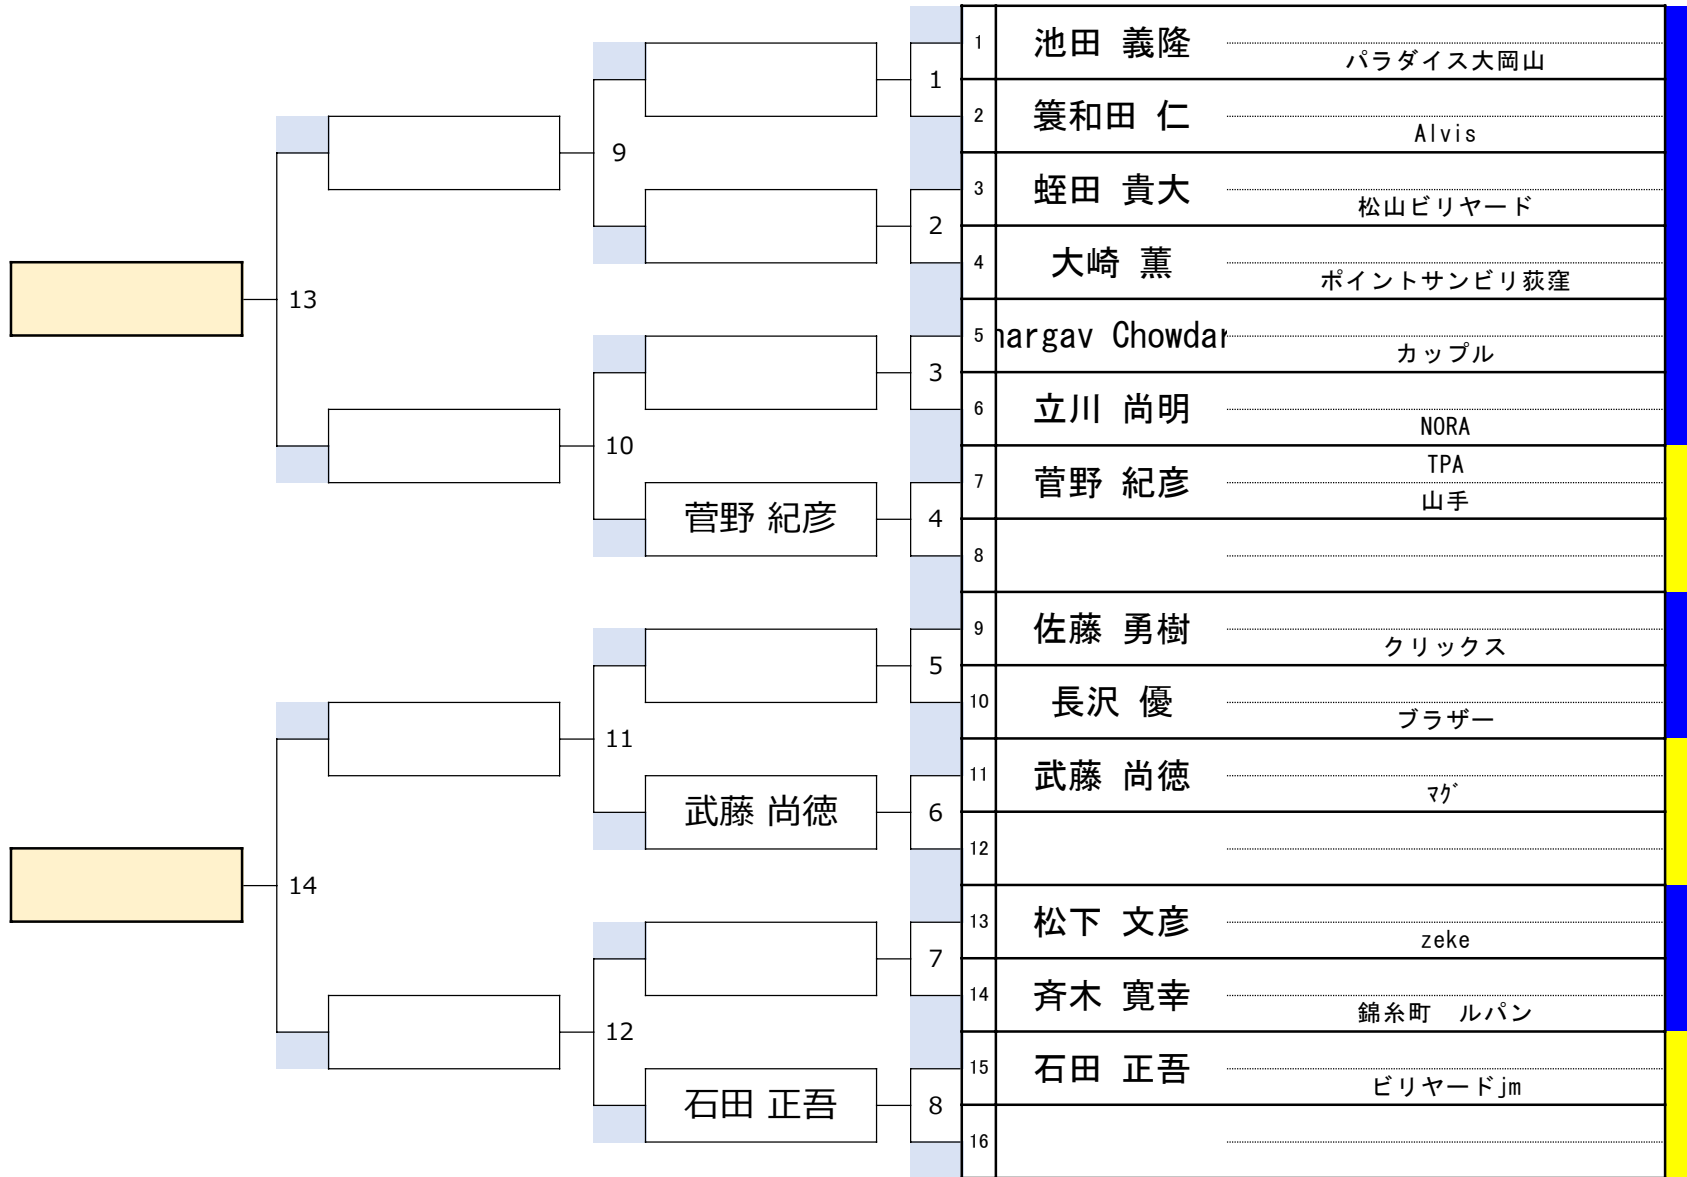

2025アマナイン東京予選 B級

3組

↓ 12:00-12:20集合

↑ 12:30-12:50集合