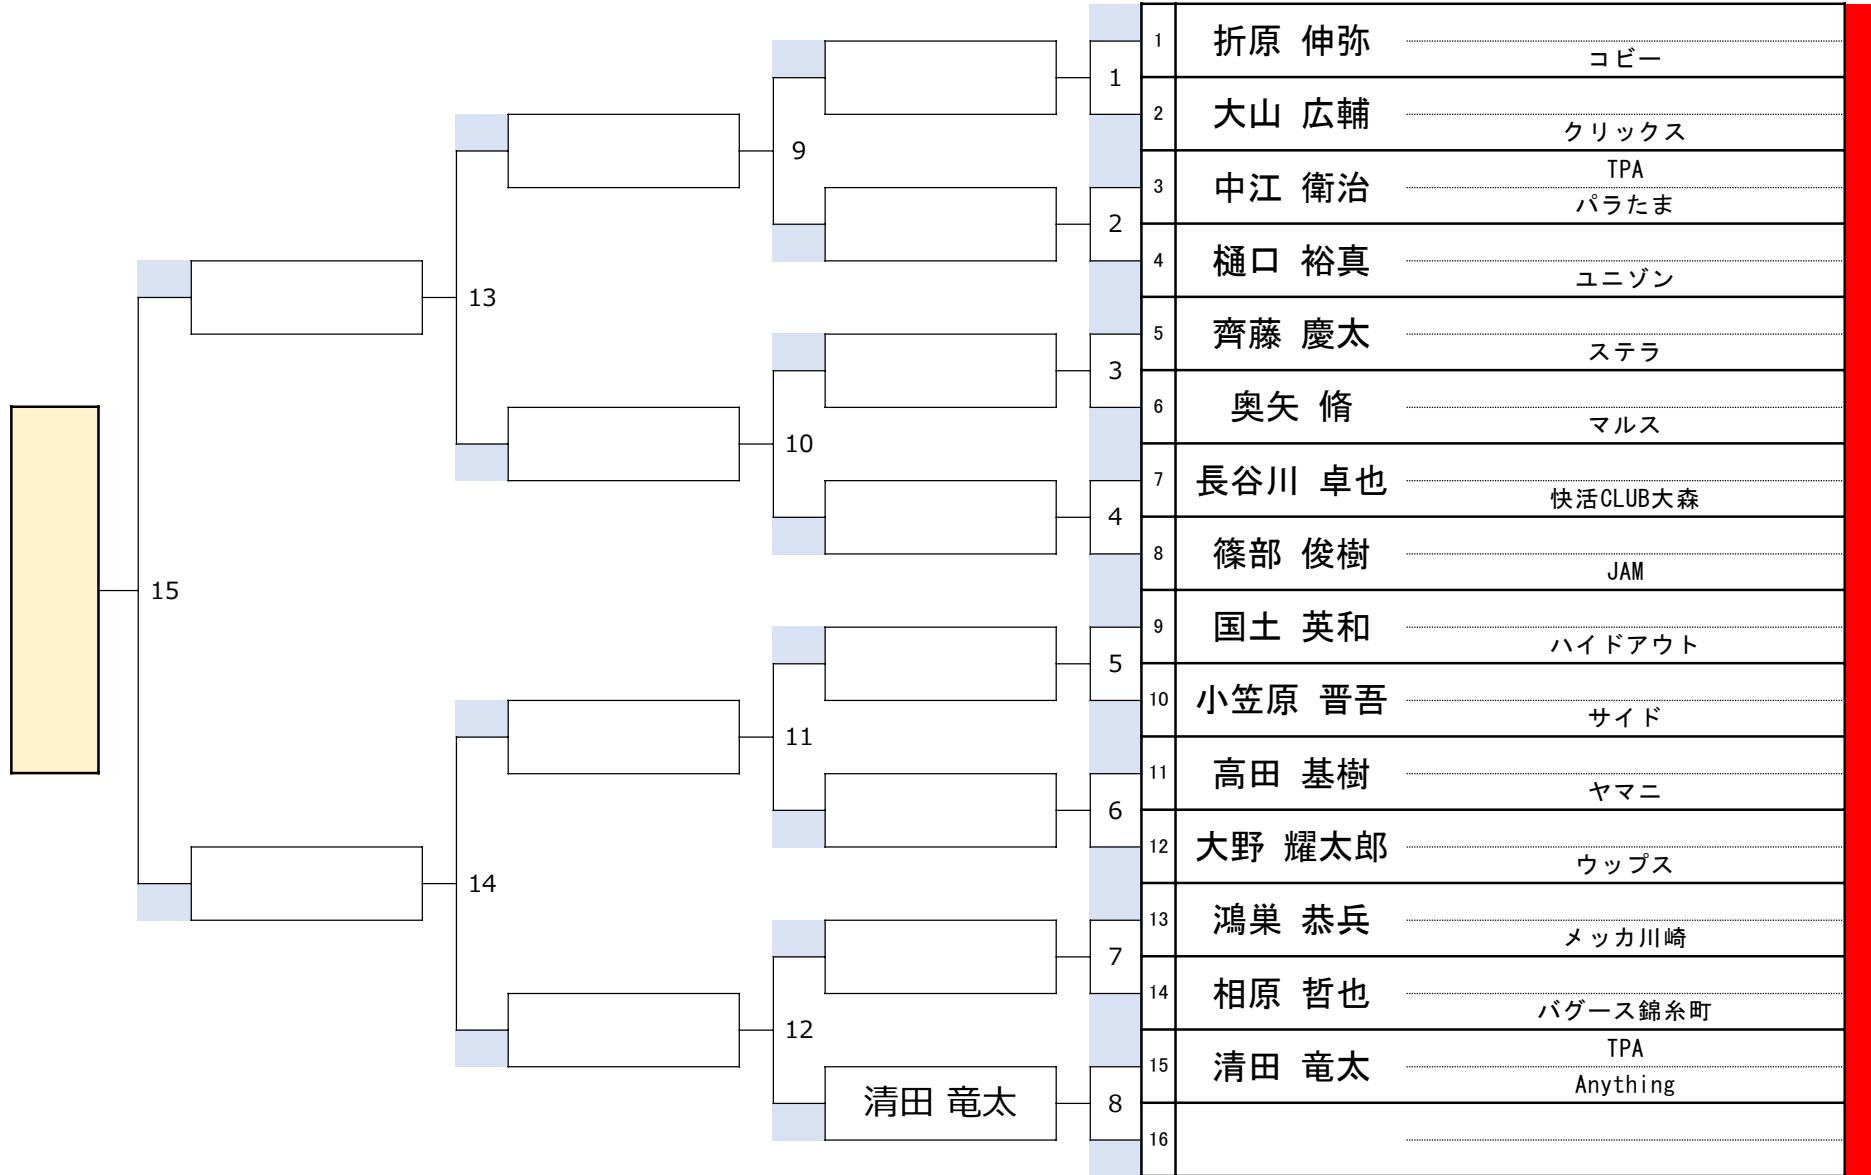

2025アマナイン東京予選 A級

2組

↓ 9:30-9:50集合