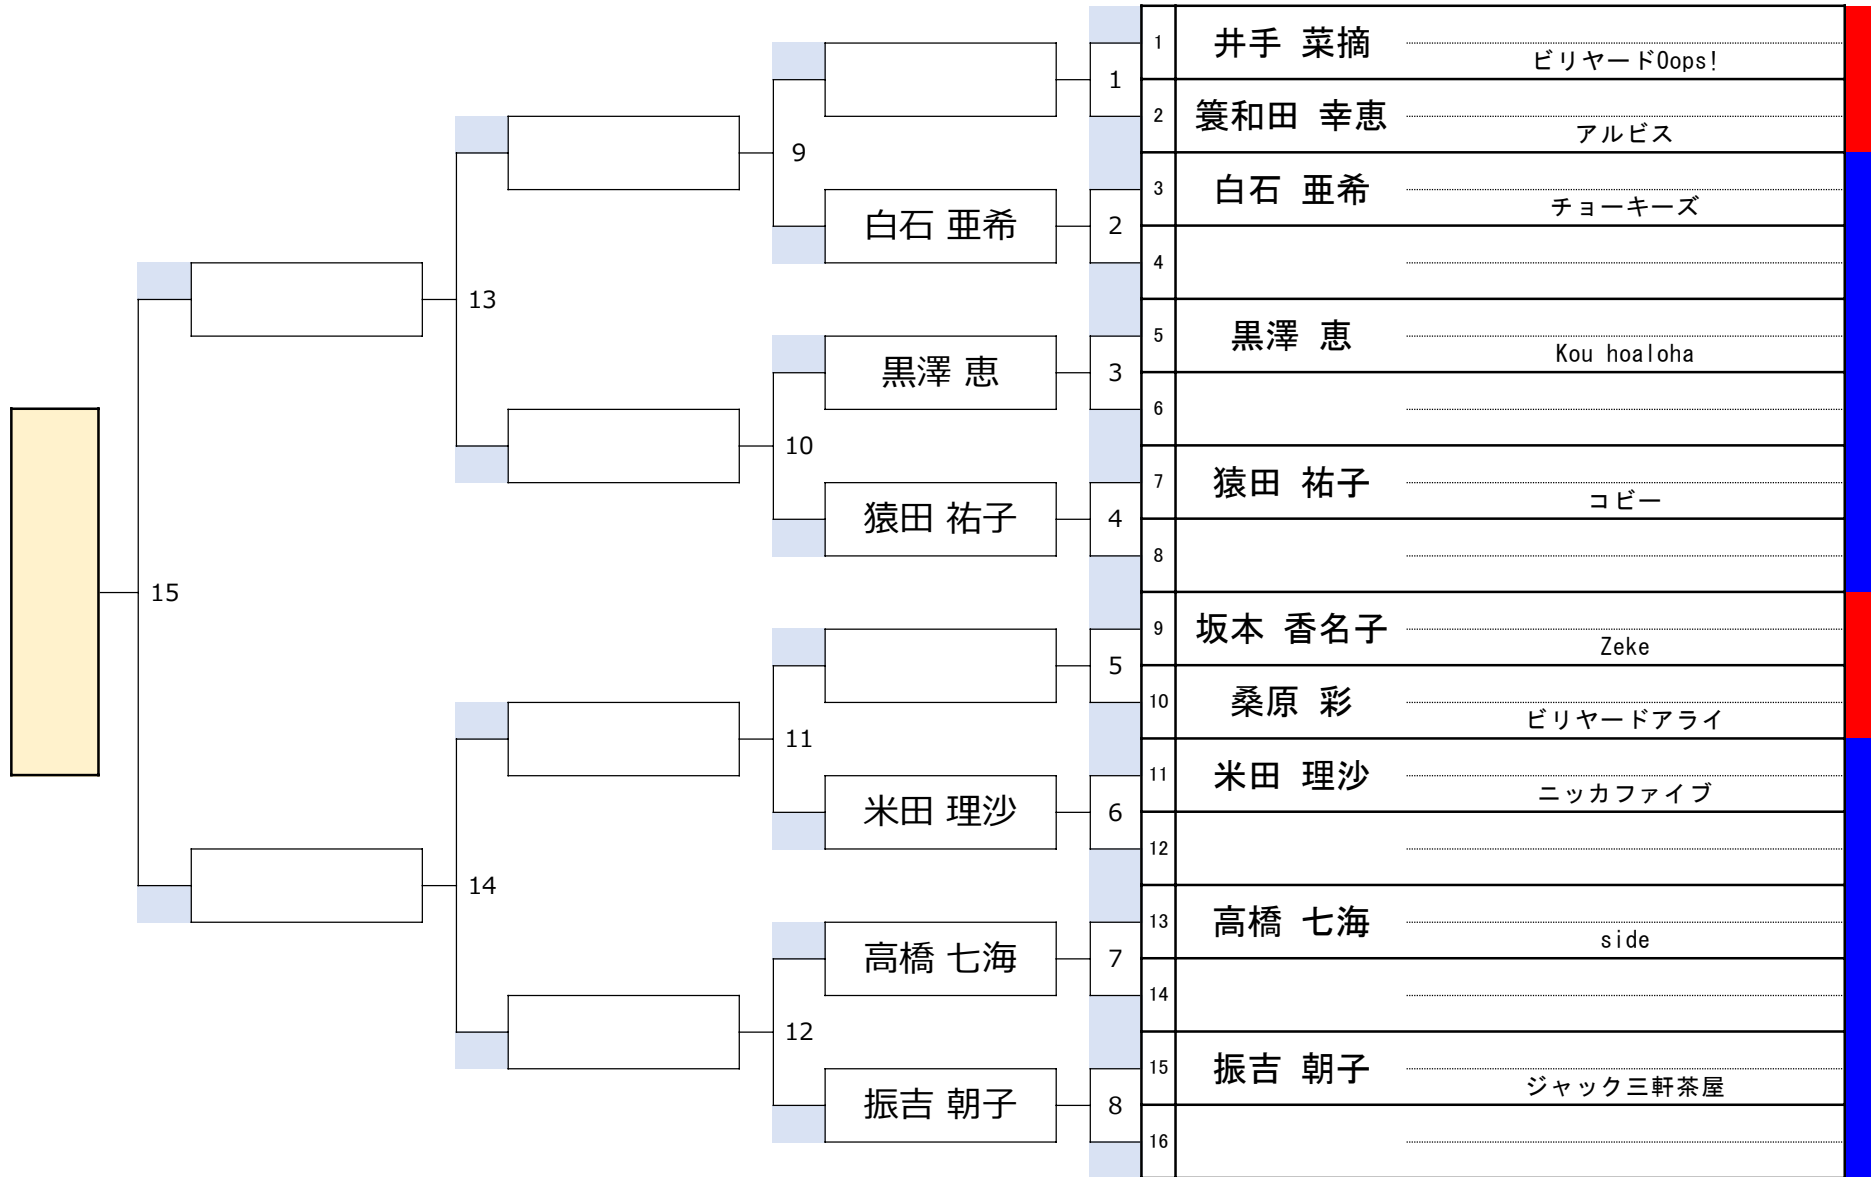

2025アマナイン東京予選 女子級

1組

↓ 9:30-9:50集合

↑ 10:00-10:20集合