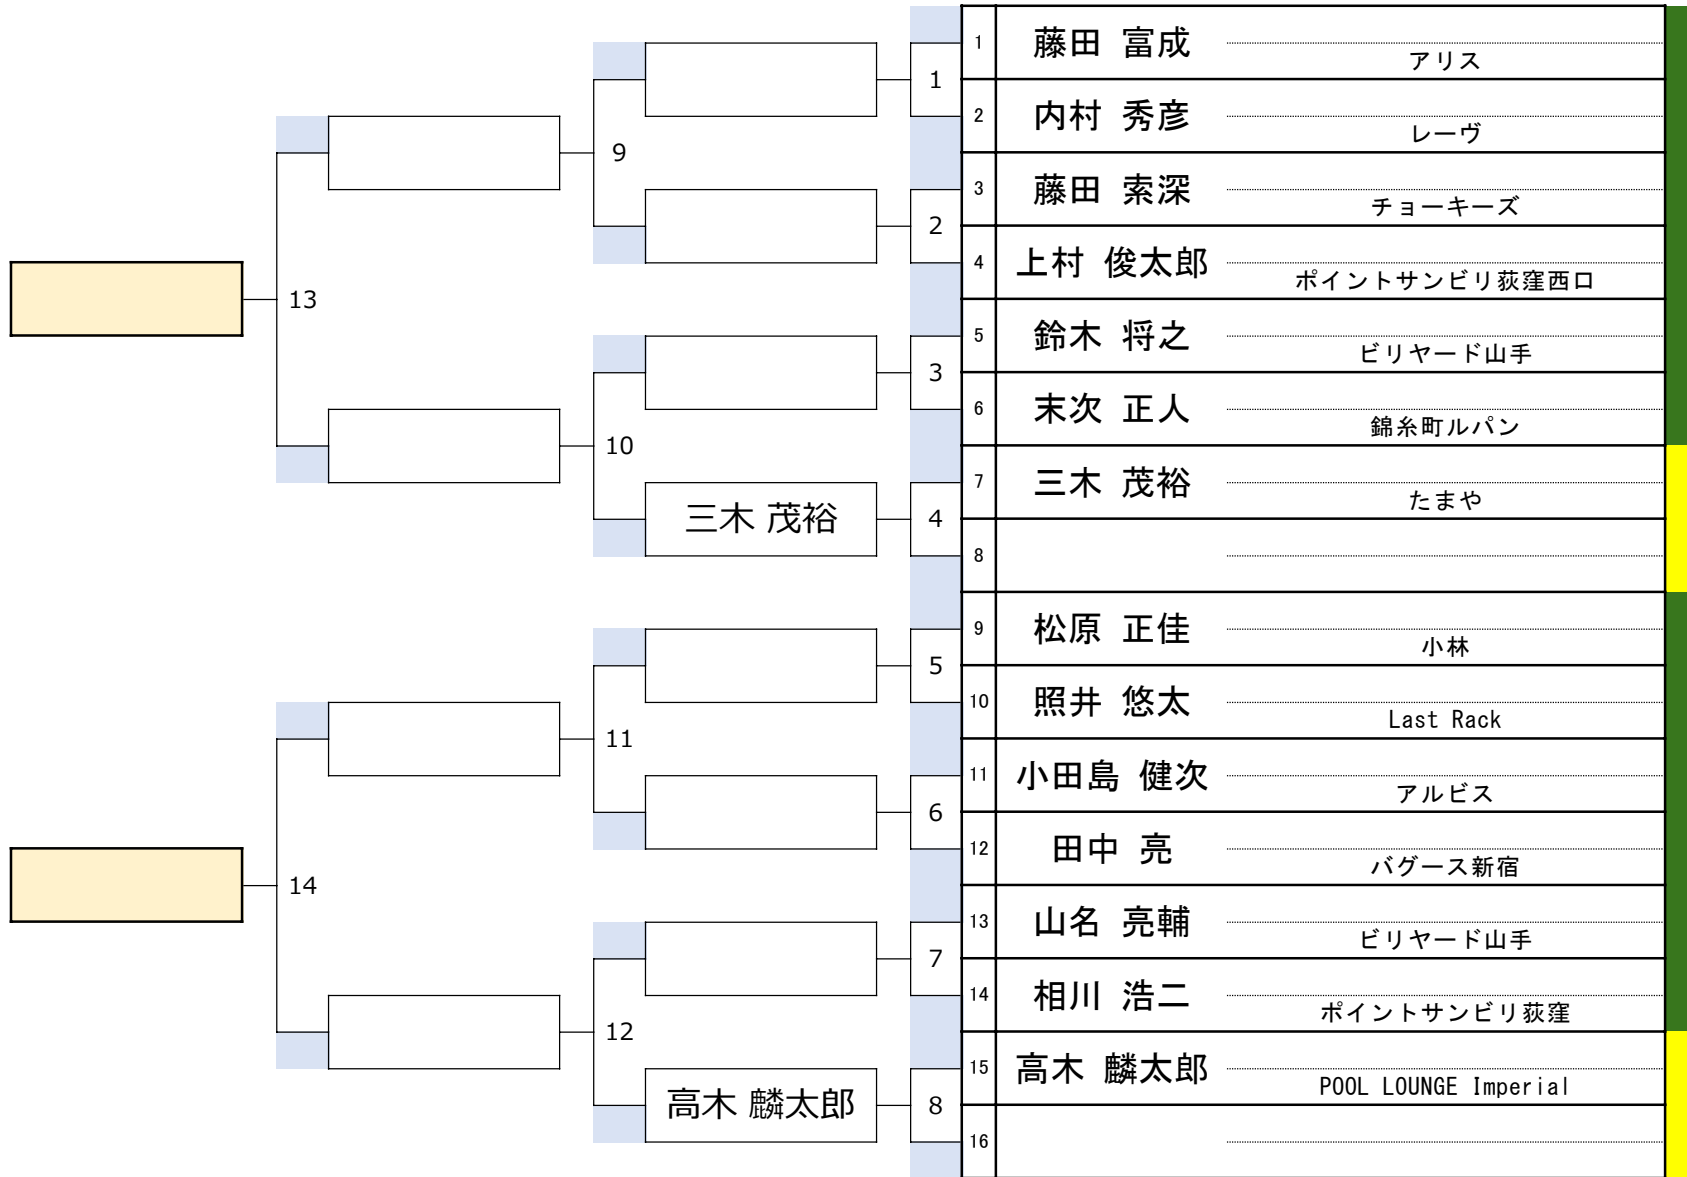

2025アマナイン東京予選 B級

2組

↓ 11:30-11:50集合

↑ 12:30-12:50集合