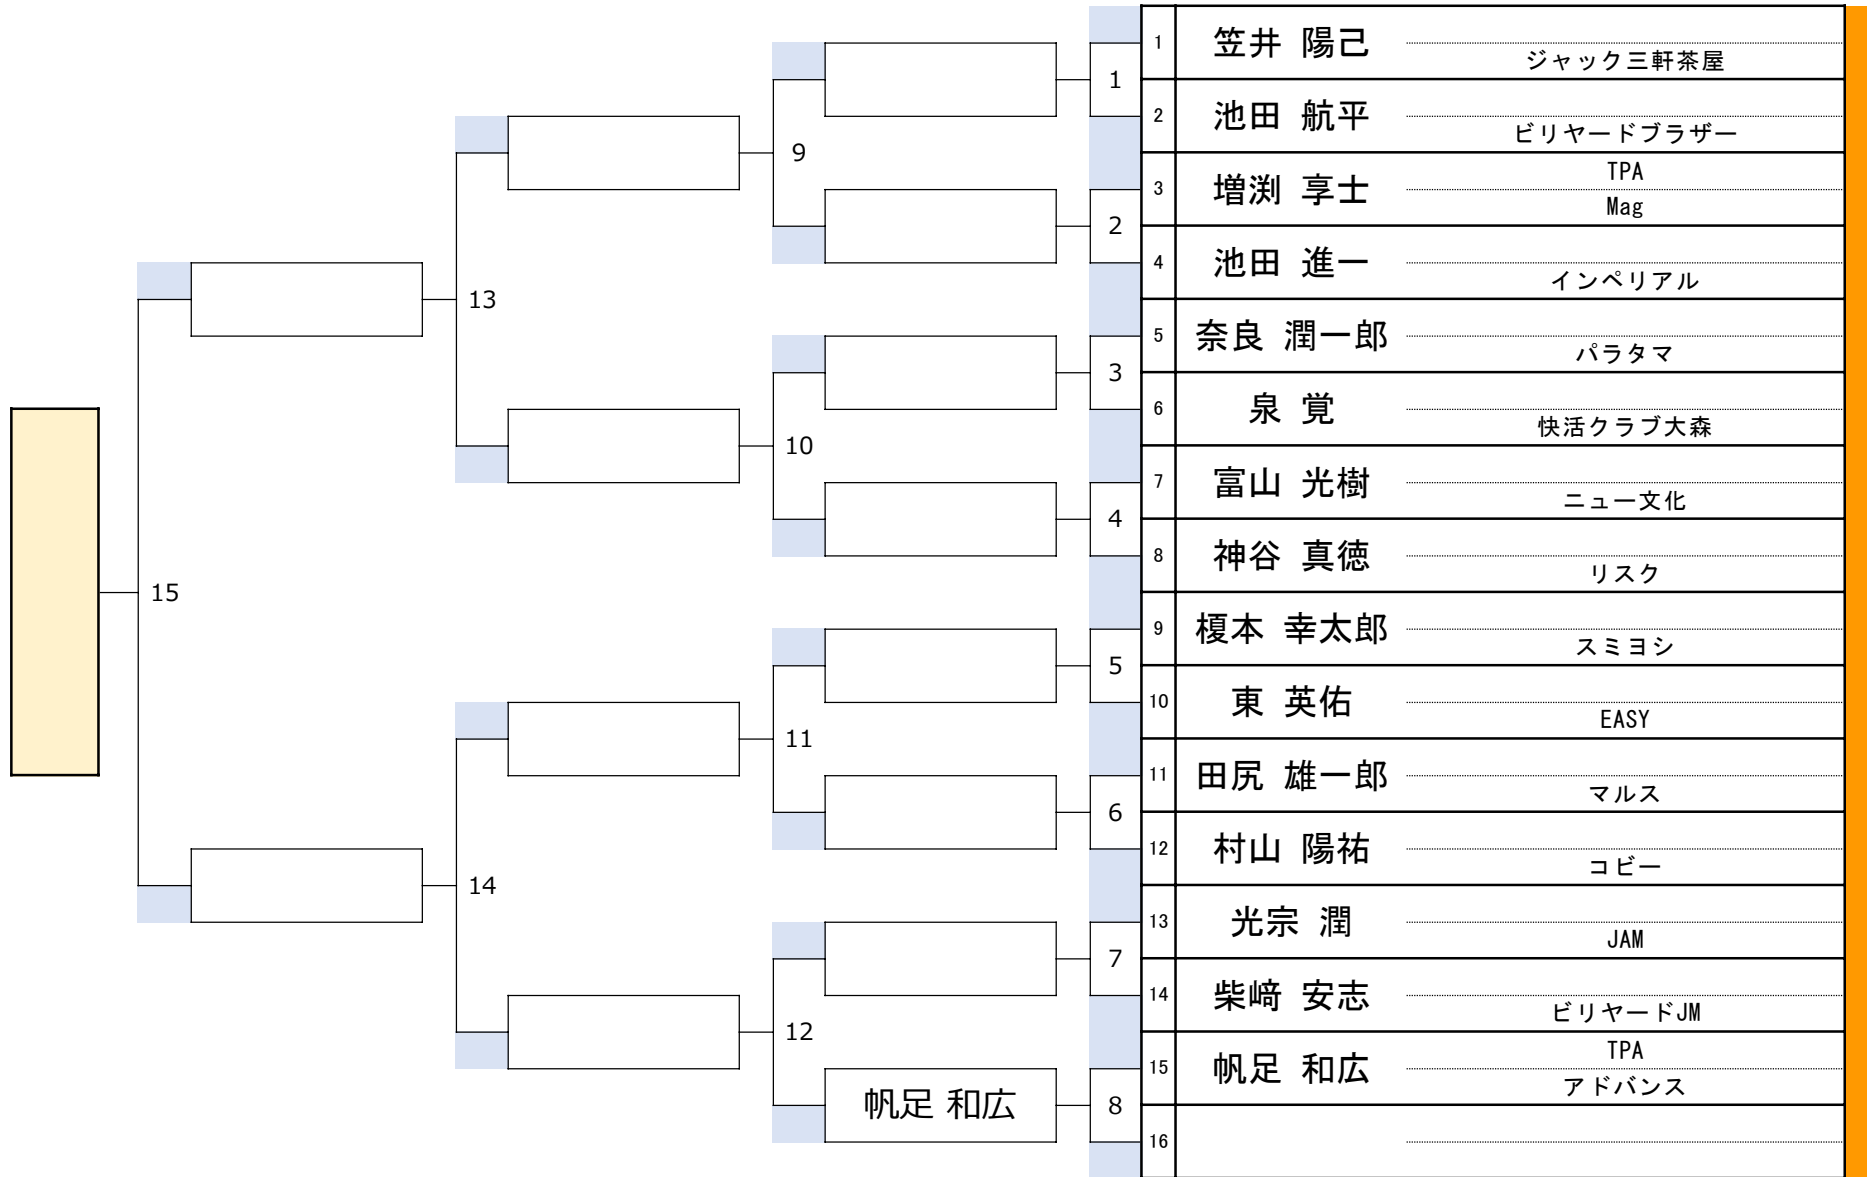

2025アマナイン東京予選 A級

5組

↓ 10:00-10:20集合