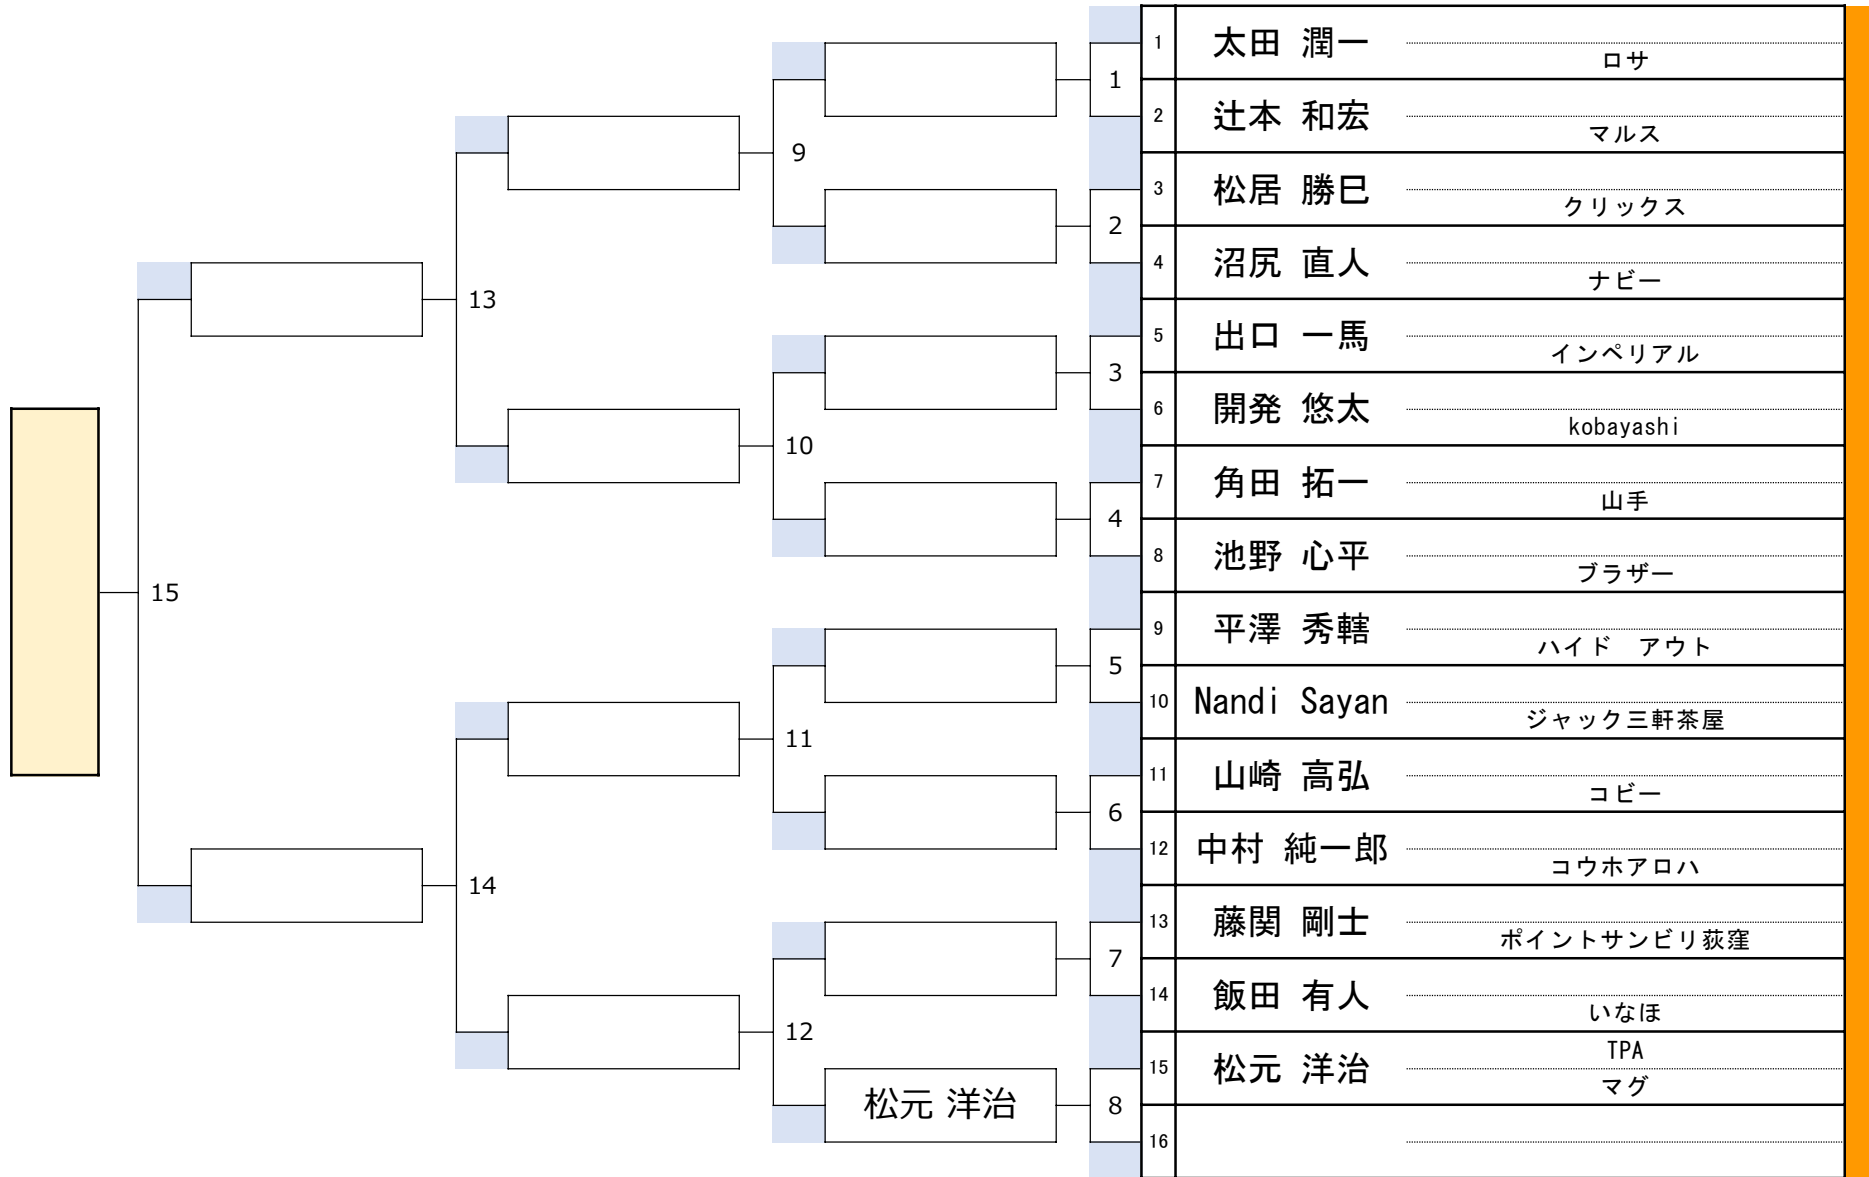

2025アマナイン東京予選 A級

6組

↓ 10:00-10:20集合