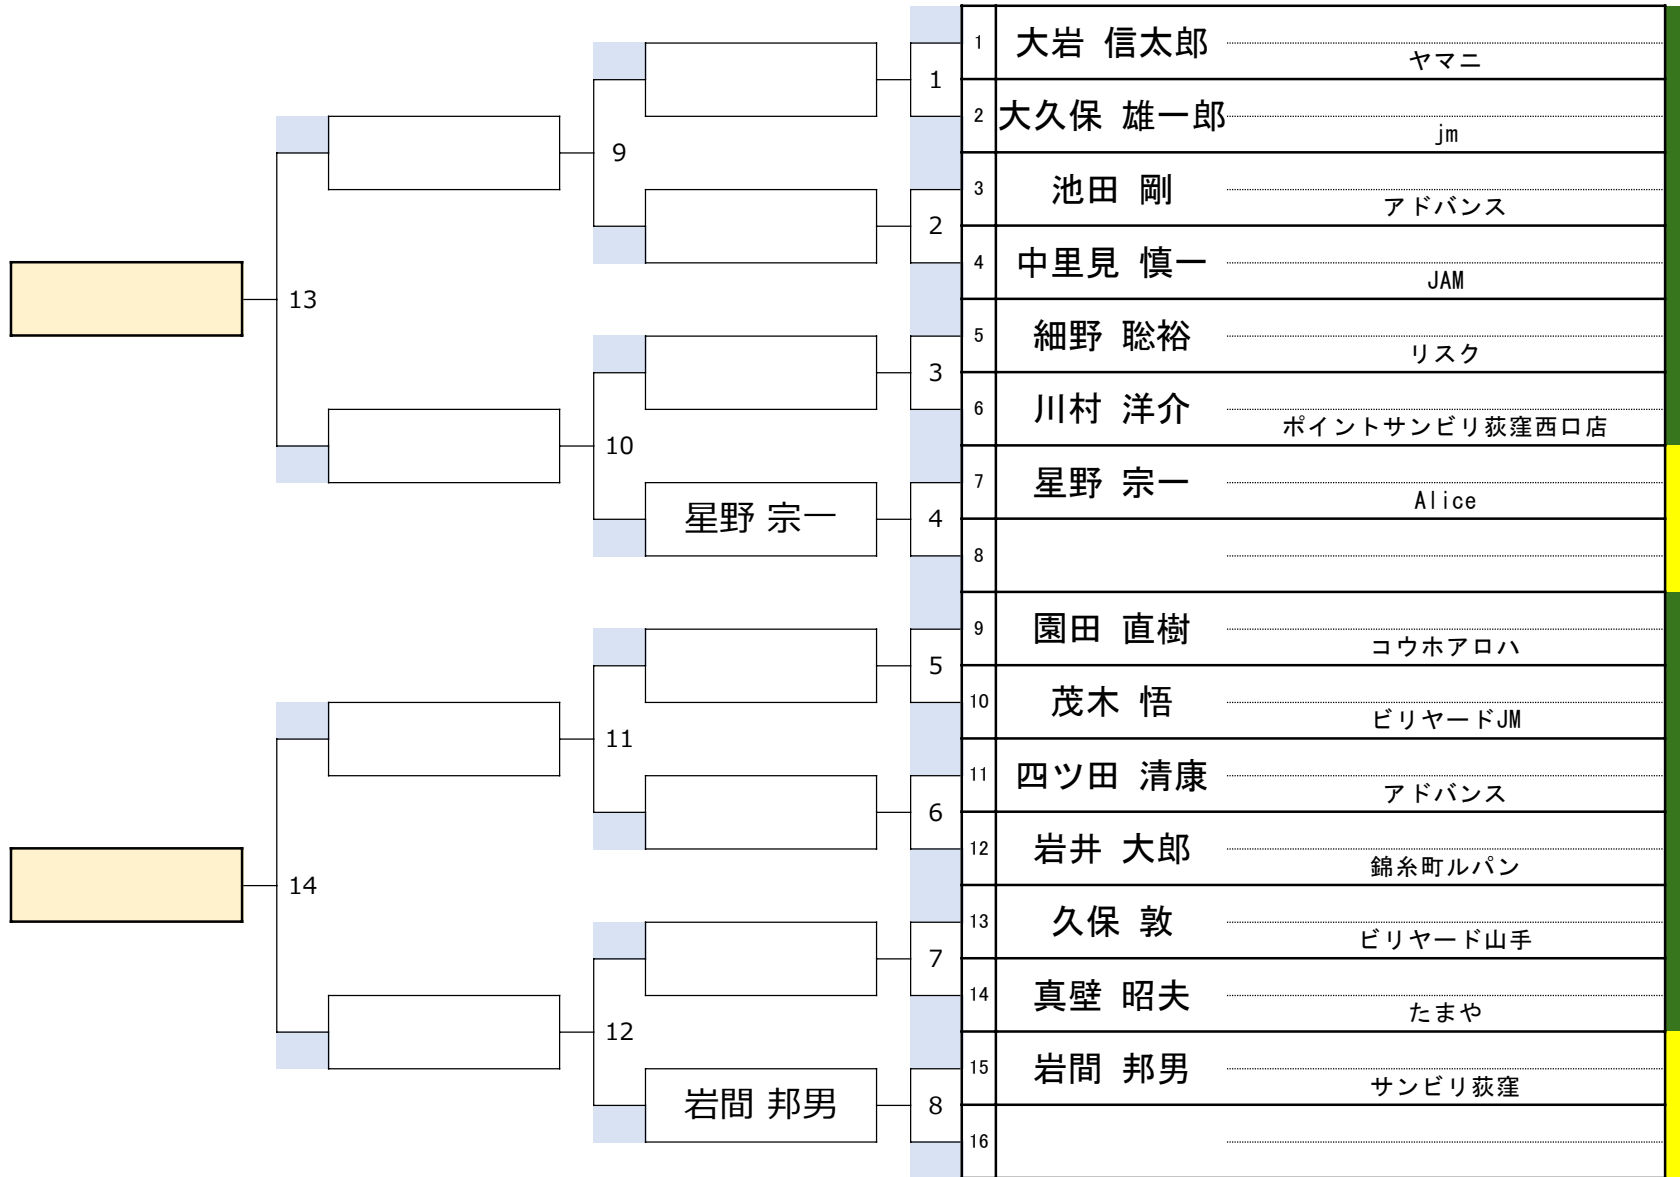

2025アマナイン東京予選 B級

1組

↓ 11:30-11:50集合

↑ 12:30-12:50集合