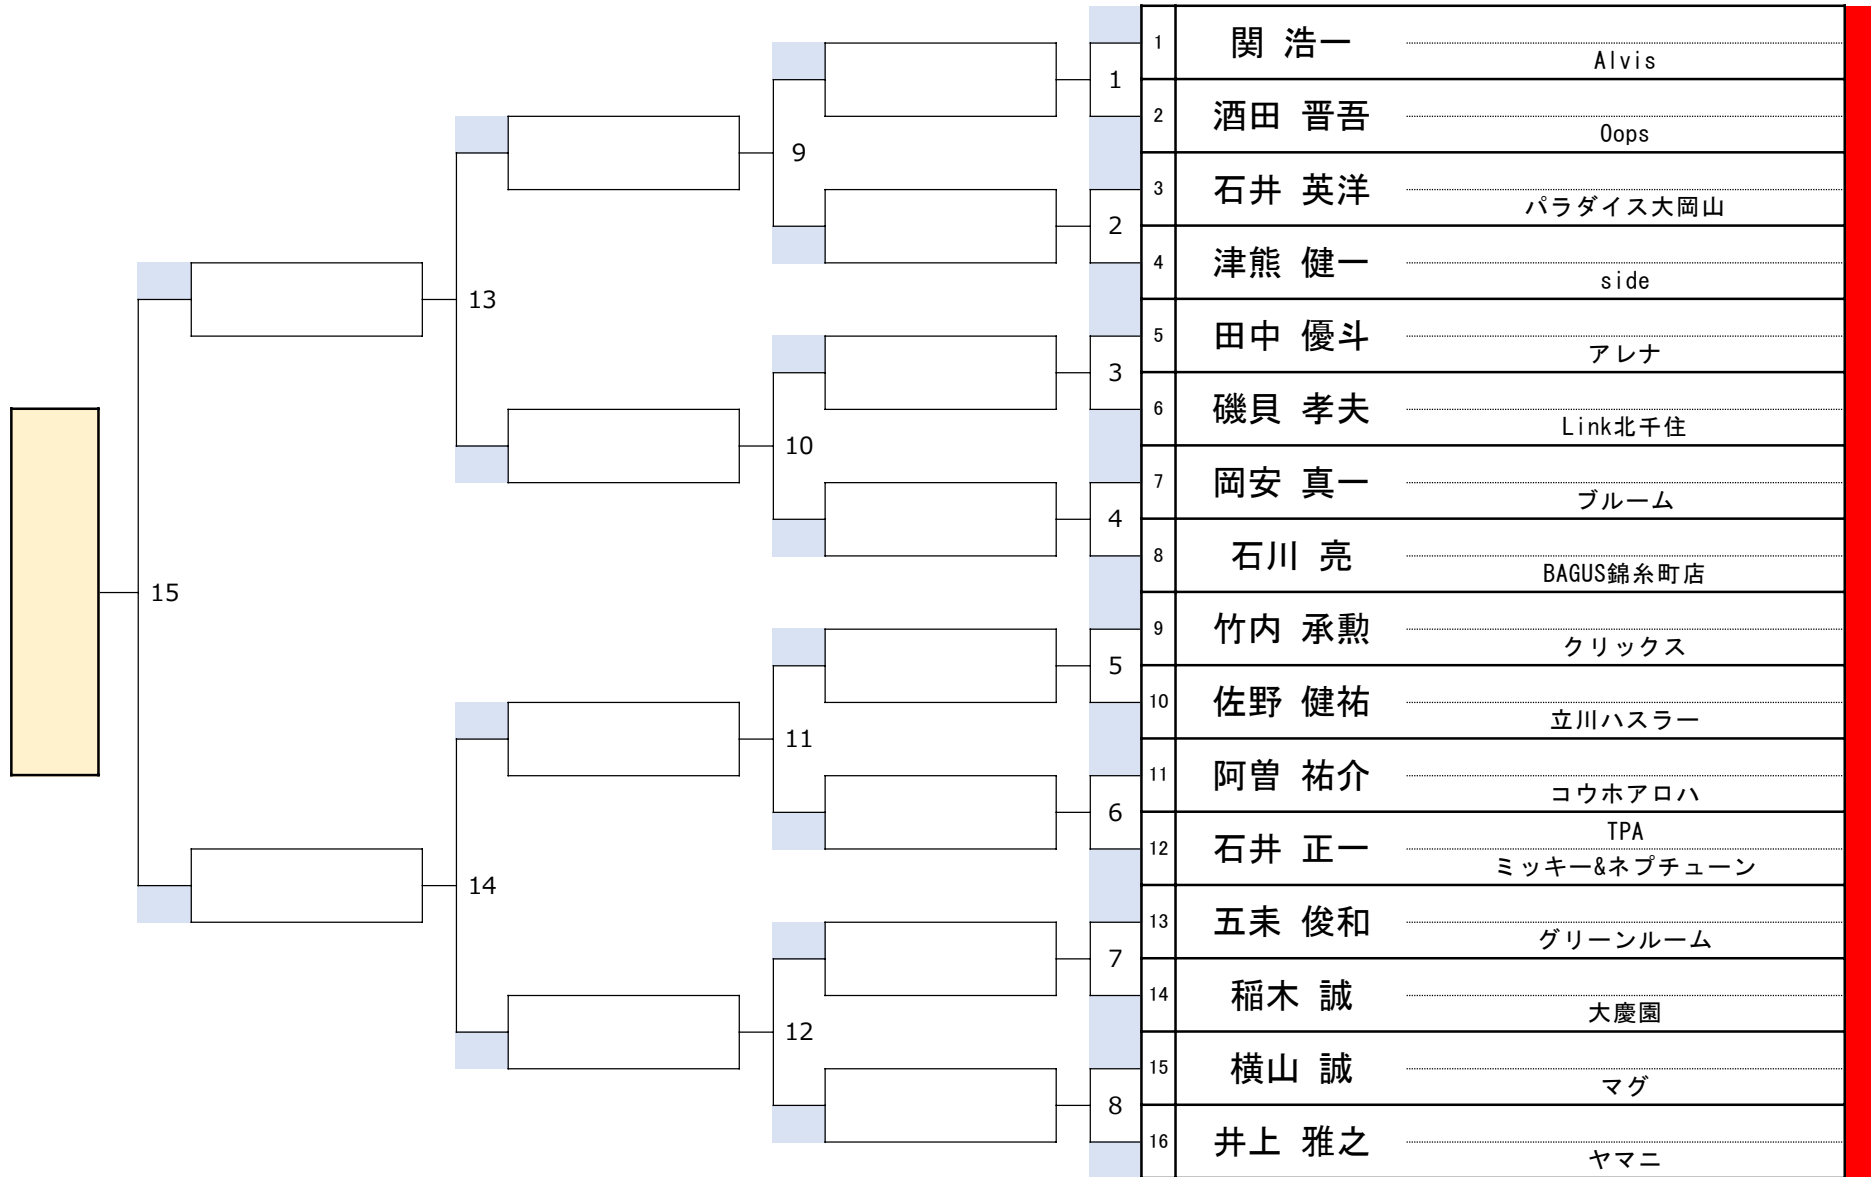

2025アマナイン東京予選 A級

4組

↓ 9:30-9:50集合