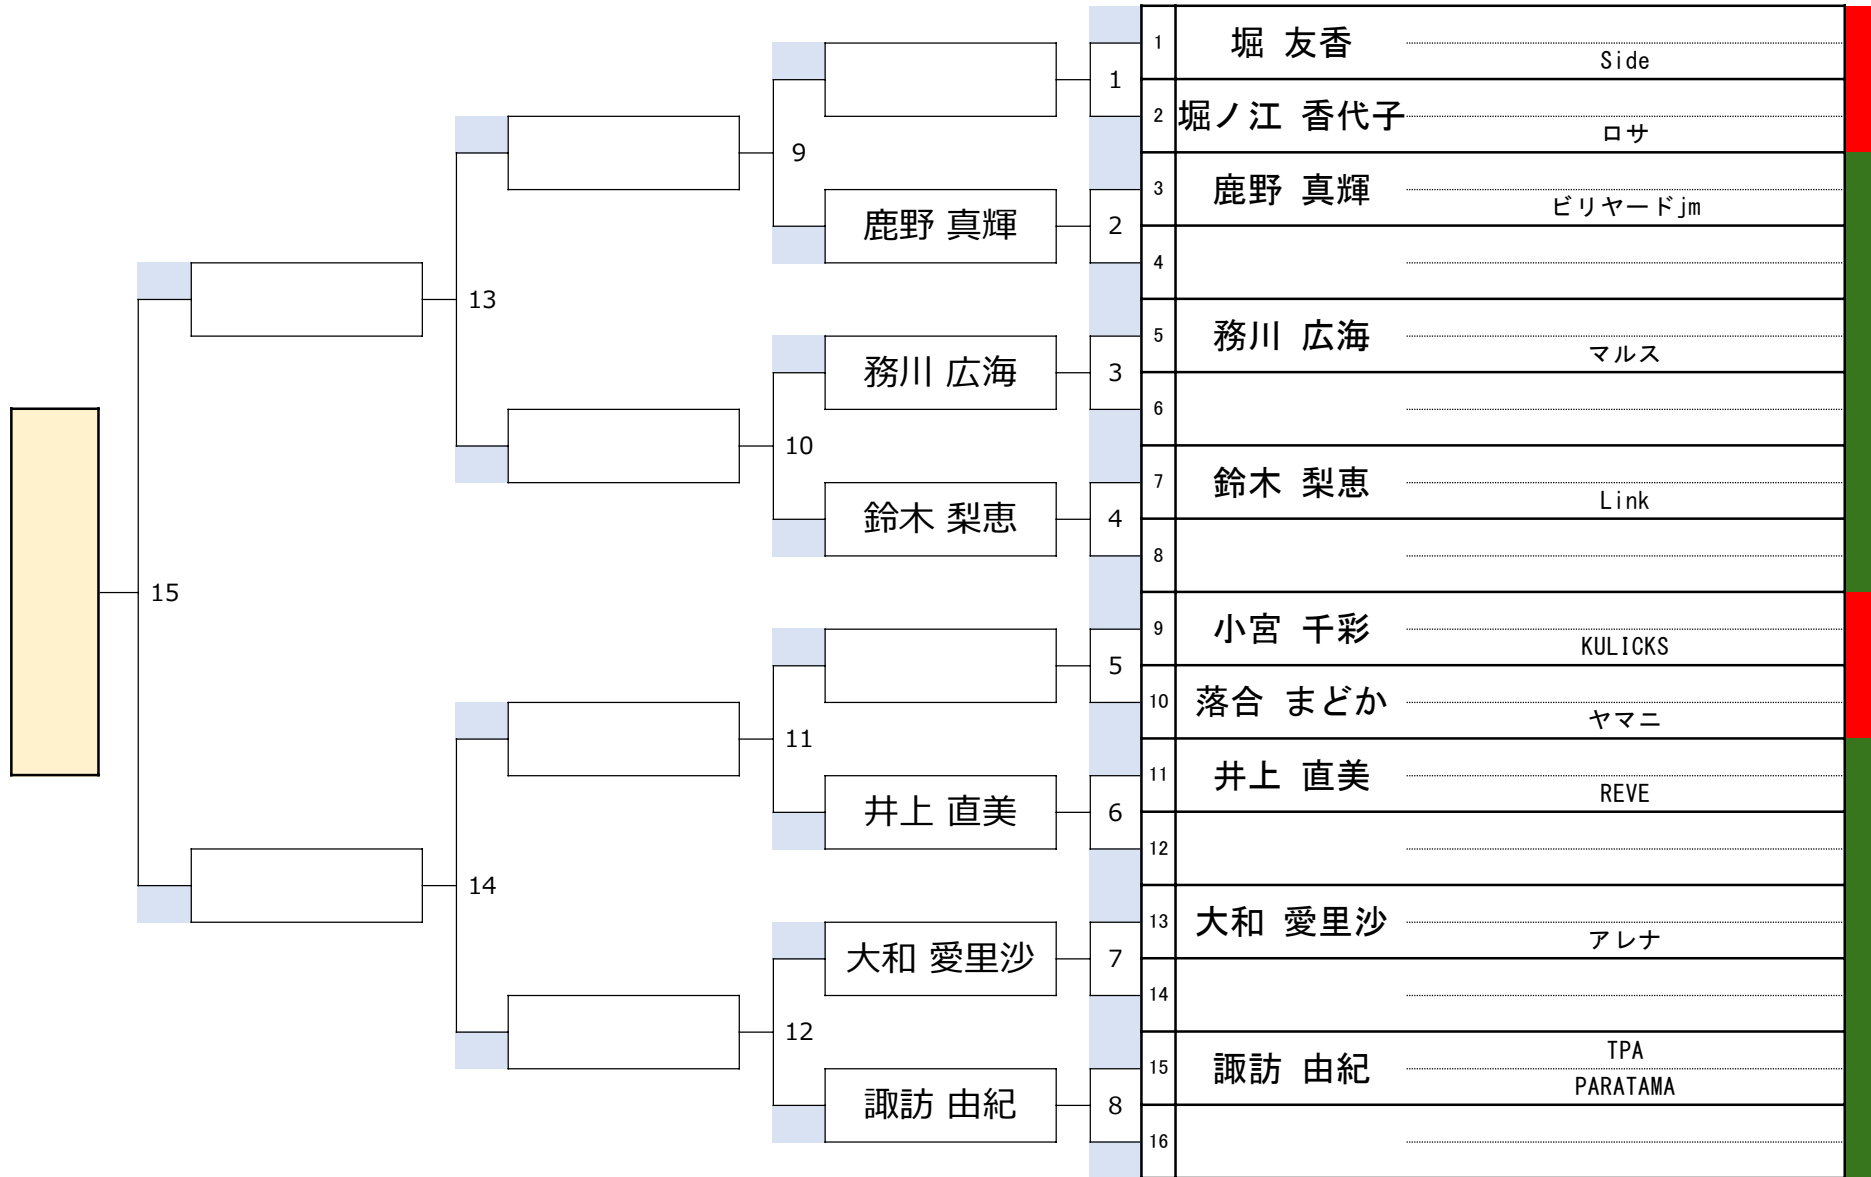

2025アマナイン東京予選 女子級

2組

↓ 9:30-9:50集合

↑ 11:00-11:20集合