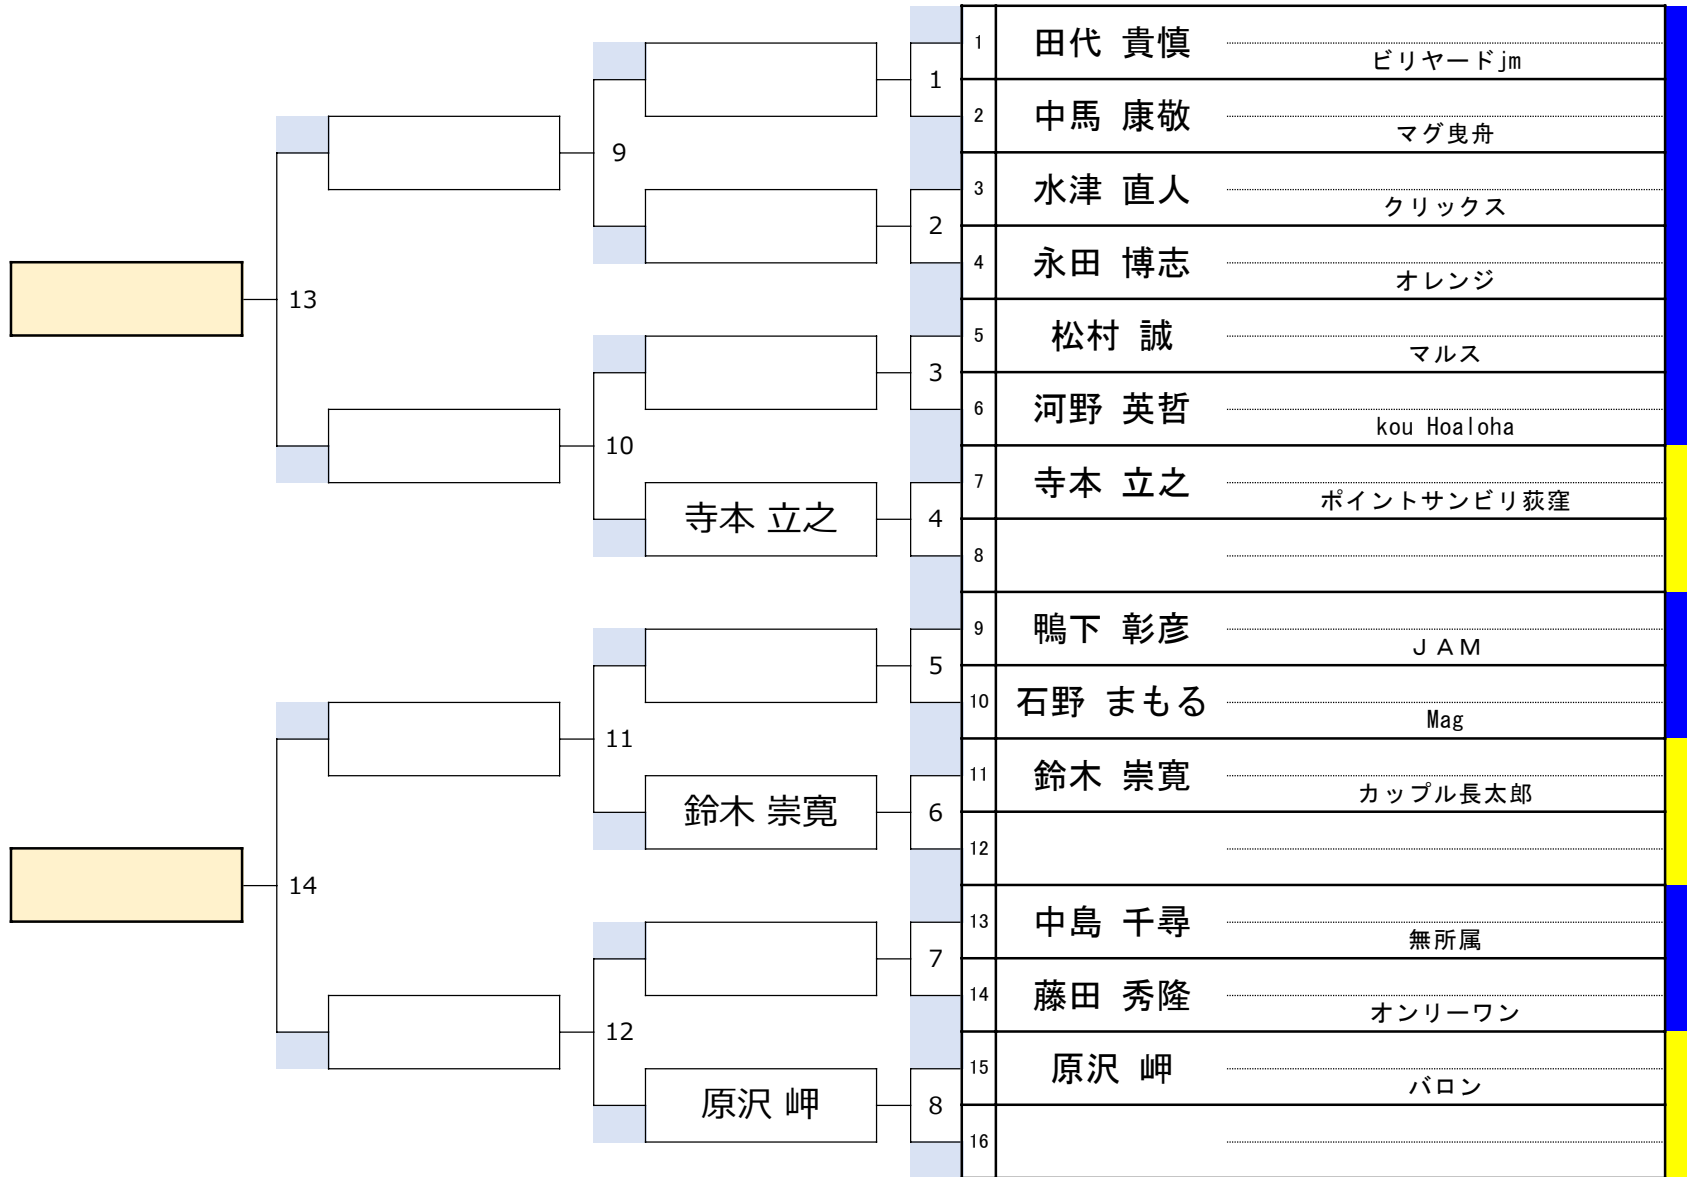

2025アマナイン東京予選 B級

4組

↓ 12:00-12:20集合

↑ 12:30-12:50集合